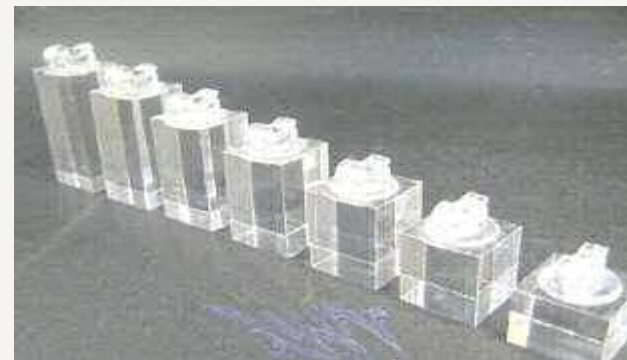

Leatherette Ring Insert with Clips/ Insert cuirette pour bagues avec clips

Foam Ring Insert 72 slots / Insert foam pour bagues 72 places

Single Ring Displays
Presentoirs bagues simple

TEACR \$2.00 (3)

Acrylic Ring clip / Clip bagues en acrylic